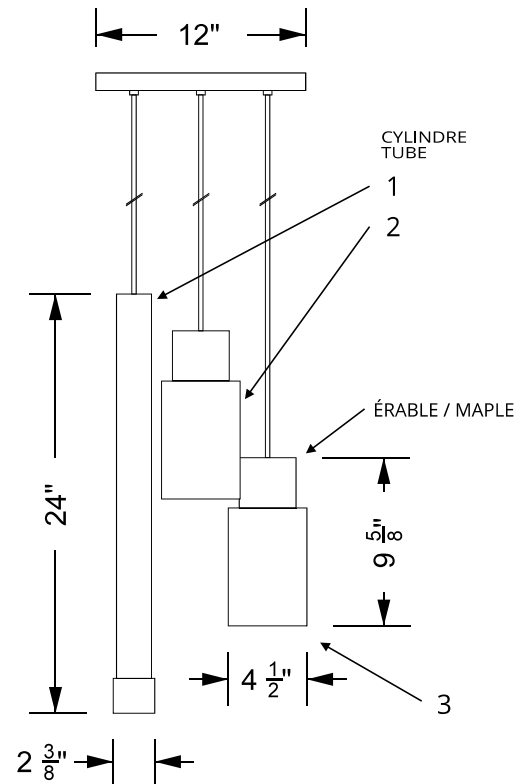

KÄTHE CASCADE

MODÈLE | MODEL

KAT-CAS

TYPE DE BASE | SOCKET

G9

COULEUR CYLINDRE | TUBE COLOR #1

VOIR PAGE ANNEXE / SEE ANNEXE PAGE

SPÉCIFIÉ :

COULEUR CYLINDRE | TUBE COLOR #2

VOIR PAGE ANNEXE / SEE ANNEXE PAGE

SPÉCIFIÉ :

COULEUR CYLINDRE | TUBE COLOR #3

VOIR PAGE ANNEXE / SEE ANNEXE PAGE

SPÉCIFIÉ :

TYPE DE FILAGE | TYPE OF WIRE

VOIR PAGE ANNEXE / SEE ANNEXE PAGE

SPÉCIFIÉ :

LONGUEUR FILAGE (EN PIED) | WIRE LENGTH (IN FEET)

6   10   20   25

SPÉCIFIÉ :

COULEUR CANOPÉE | CANOPY COLOR

P1
NOIR MAT
FLAT BLACK

P2
BLANC MAT
FLAT WHITE

P4
COULEUR DU CYLINDRE EXTÉRIEUR
EXTERIOR TUBE COLOR

CARACTÉRISTIQUES | FEATURES

CERT. UL / cUL :	E487412
VOLTAGE :	120VAC
GARANTIE / WARRANTY :	5 ANS / 5 YEARS
FINITION / FINISH :	PEINTURE CUITE/POWDERCOAT
FABRIQUÉ À LA MAIN / HANDMADE	

FICHE TECHNIQUE | SPECIFICATION SHEET

PROJET / PROJECT :

DATE LIVRAISON SOUHAITÉE :
DESIRED DELIVERY DATE :

QTÉ / QTY. :

NOTE :