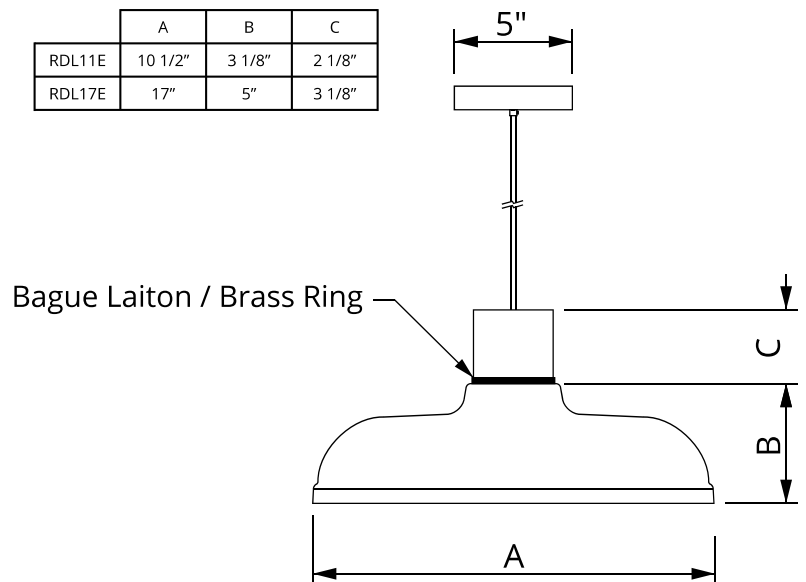

PROJET / PROJECT :

DATE LIVRAISON SOUHAITÉE :
DESIRED DELIVERY DATE :

QTÉ / QTY. :

NOTE :

	A	B	C
RDL11E	10 1/2"	3 1/8"	2 1/8"
RDL17E	17"	5"	3 1/8"

ANNEXE

COULEURS DISPONIBLES (PEINTURE CUITE) | AVAILABLE COLORS (POWDERCOAT)