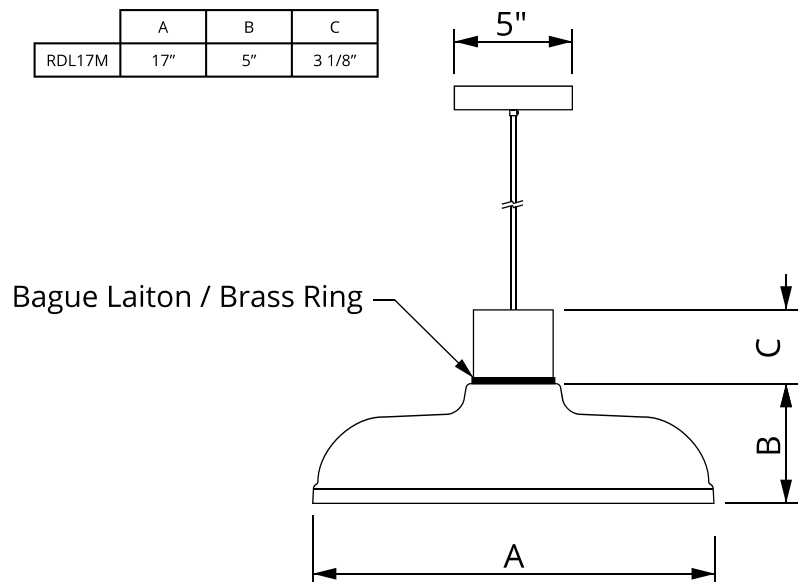

## FICHE TECHNIQUE | SPECIFICATION SHEET

PROJET / PROJECT :

DATE LIVRAISON SOUHAITÉE :  
DESIRED DELIVERY DATE :

QTÉ / QTY. :

NOTE :

	A	B	C
RDL17M	17"	5"	3 1/8"