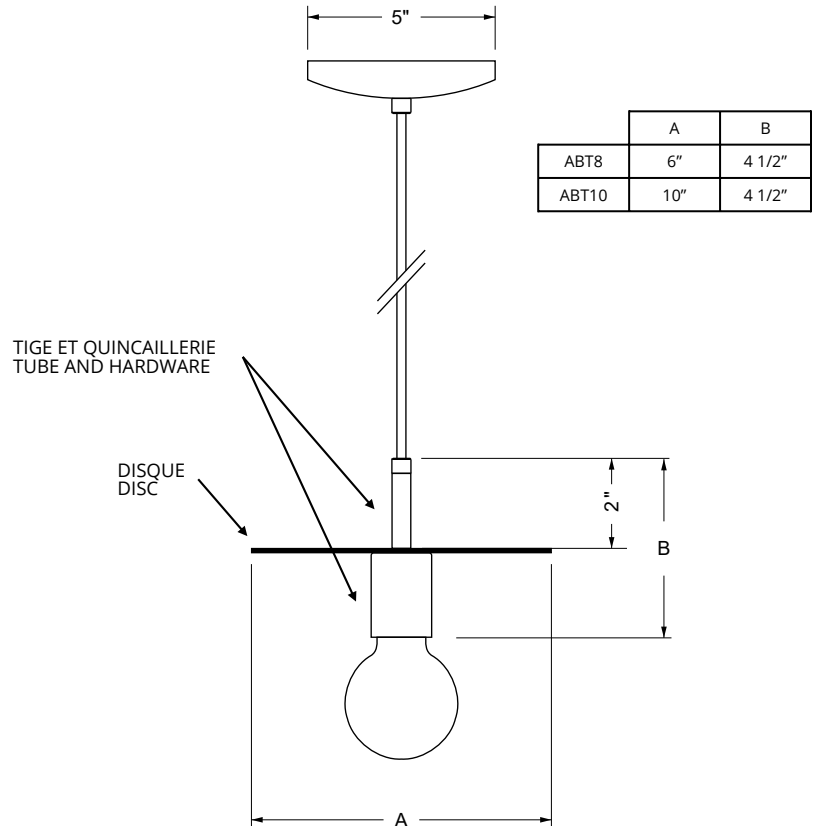

ALBERT

MODÈLE | MODEL

ABT6 ABT10

TYPE DE BASE | SOCKET

E26

COULEUR DISQUE | DISC COLOR

VOIR PAGE ANNEXE / SEE ANNEXE PAGE

SPÉCIFIÉ :

TYPE DE FILAGE | TYPE OF WIRE

VOIR PAGE ANNEXE / SEE ANNEXE PAGE

SPÉCIFIÉ :

LONGUEUR FILAGE (EN PIED) | WIRE LENGTH (IN FEET)

6 10 20 25

SPÉCIFIÉ :

COULEUR TIGE ET QUINCAILLERIE | TUBE AND HARDWARE COLOR

Q1 NOIR MAT FLAT BLACK	Q2 BLANC MAT FLAT WHITE	Q3 LAITON BRASS

Q4 COULEUR DU ABAT-JOUR EXTÉRIEUR EXTERIOR LAMPSHADE COLOR

COULEUR CANOPÉE | CANOPY COLOR

P1 NOIR MAT FLAT BLACK	P2 BLANC MAT FLAT WHITE	P3 LAITON BRASS

P4 COULEUR DU ABAT-JOUR EXTÉRIEUR EXTERIOR LAMPSHADE COLOR

CARACTERISTIQUES | FEATURES

CERT. UL / cUL : E487412

VOLTAGE : 120VAC

GARANTIE / WARRANTY : 5 ANS / 5 YEARS

FINITION / FINISH : PEINTURE CUITE
POWDERCOAT

FABRIQUÉ À LA MAIN / HANDMADE

FICHE TECHNIQUE | SPECIFICATION SHEET

PROJET / PROJECT :

DATE LIVRAISON SOUHAITÉE :
DESIRED DELIVERY DATE :

QTÉ. / QTY. :

NOTE :