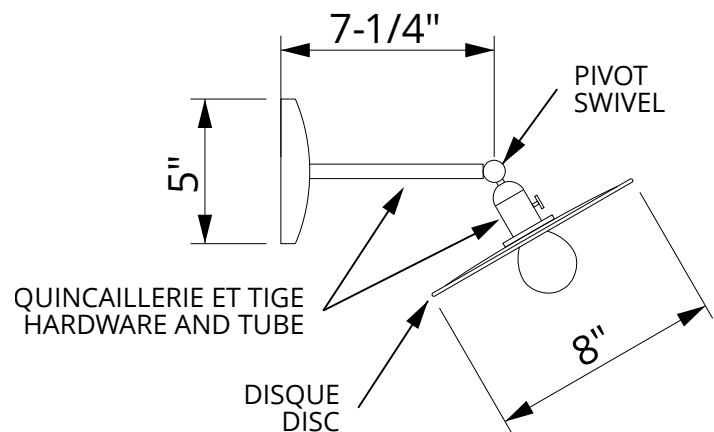

ARCHIMÈDE

MODÈLE | MODEL

ACH8-M1A

TYPE DE CULOT | SOCKET TYPE

E26

COULEUR DU DISQUE | DISC COLOUR

B1 NOIR MAT MATTE BLACK	B2 BLANC MAT MATTE WHITE	B3 LAITON BRASS
B4	PEINTURE CUITE POWDERCOAT	PRÉCISEZ: SPECIFY:

FINITION DU PIVOT | SWIVEL FINISH

J1 LAITON BRASS	J2 NICKEL
LES PIVOTS NE PEUVENT PAS ÊTRE PEINTS PIVOTS CANNOT BE PAINTED	

COULEUR QUINCAILLERIE ET TIGE | HARDWARE AND TUBE COLOUR

Q1 NOIR MAT MATTE BLACK	Q2 BLANC MAT MATTE WHITE	Q3 LAITON BRASS
Q4	COULEUR DE L'ABAT-JOUR EXTÉRIEUR OUTER LAMPSHADE COLOUR	

COULEUR DE LA CANOPÉE | CANOPY COLOUR

P1 NOIR MAT MATTE BLACK	P2 BLANC MAT MATTE WHITE	P3 LAITON BRASS
P4	MÊME COULEUR QUE LE DISQUE SAME AS DISC COLOUR	

CARACTÉRISTIQUES | FEATURES

CERT. UL / cUL:	E487412
VOLTAGE:	120 V
GARANTIE / WARRANTY:	5 ANS / 5 YEARS
FINITION / FINISH:	PEINTURE CUITE POWDERCOAT
FABRIQUÉ À LA MAIN / HANDMADE	

FICHE TECHNIQUE | SPECIFICATION SHEET

PROJET / PROJECT:

DATE DE LIVRAISON SOUHAITÉE:
DESIRED DELIVERY DATE:

QTÉ. / QTY.:

NOTE: