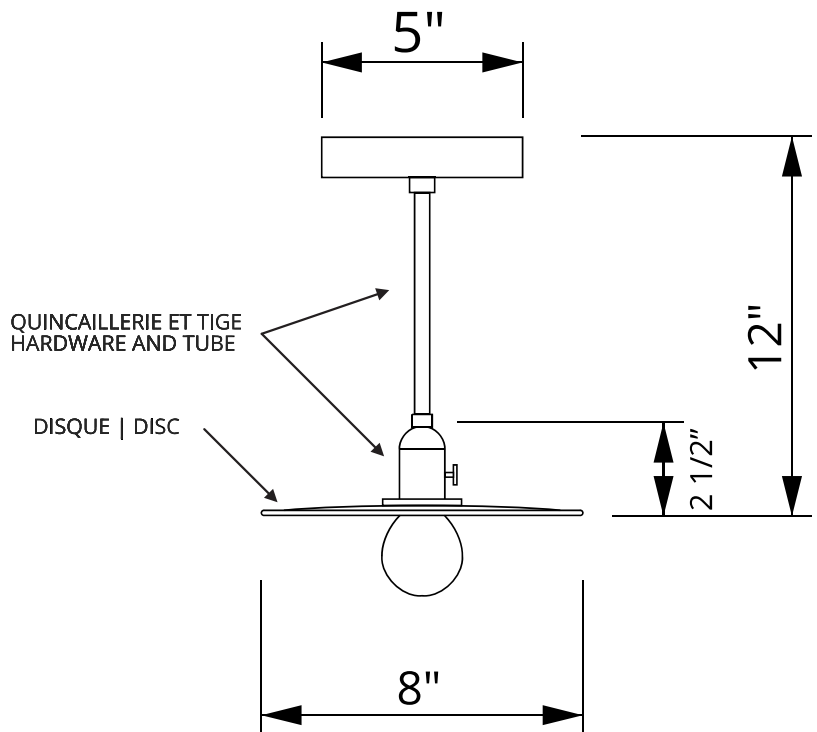

FICHE TECHNIQUE | SPECIFICATION SHEET

PROJET / PROJECT:

DATE DE LIVRAISON SOUHAITÉE:
DESIRED DELIVERY DATE:

QTÉ. / QTY.:

NOTE:

ANNEXE | APPENDIX

COULEURS DISPONIBLES (PEINTURE CUITE) | AVAILABLE COLOURS (POWDERCOAT)