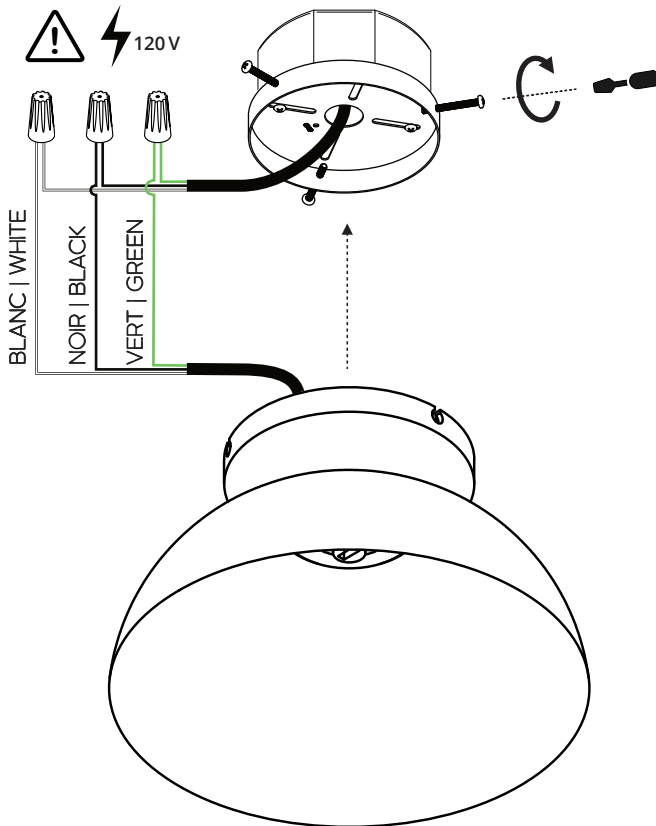

BENEDICT

TUNG
STONE

FABRIQUÉ
AU QUÉBEC

ATTENTION

Couper l'alimentation à partir du disjoncteur et s'assurer que le courant est interrompu avant de commencer. Il est recommandé de faire appel à un électricien certifié pour l'installation.

CAUTION

Turn off power at the circuit breaker and make sure that there is no power before starting. Hiring a certified electrician is recommended for the installation.

VERRE
GLASS

1x

3x

1x

3x

1x

1x

VERRE
GLASS

NE PAS TROP SERRER
DO NOT OVERTIGHTEN

AMPOULE DEL G9 (COMPRISE)
G9 LED BULB (INCLUDED)

TROP SERRER LES VIS QUI
TIENNENT LE COLLET PEUT
ENGENDRER UN BRIS DU GLOBE
DE VERRE

OVERTIGHTENING THE SCREWS
HOLDING THE NECK CAN BREAK
THE GLASS GLOBE