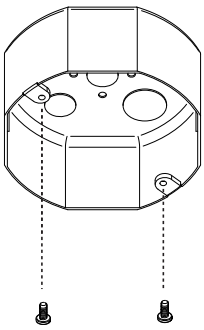

1x

VERRE
GLASS

NE PAS TROP SERRER
DO NOT OVERTIGHTEN

AMPOULE DEL G9 (COMPRISE)
G9 LED BULB (INCLUDED)

TROP SERRER LES VIS QUI
TIENNENT LE COLLET PEUT
ENGENDRER UN BRIS DU GLOBE
DE VERRE

OVERTIGHTENING THE SCREWS
HOLDING THE NECK CAN BREAK
THE GLASS GLOBE