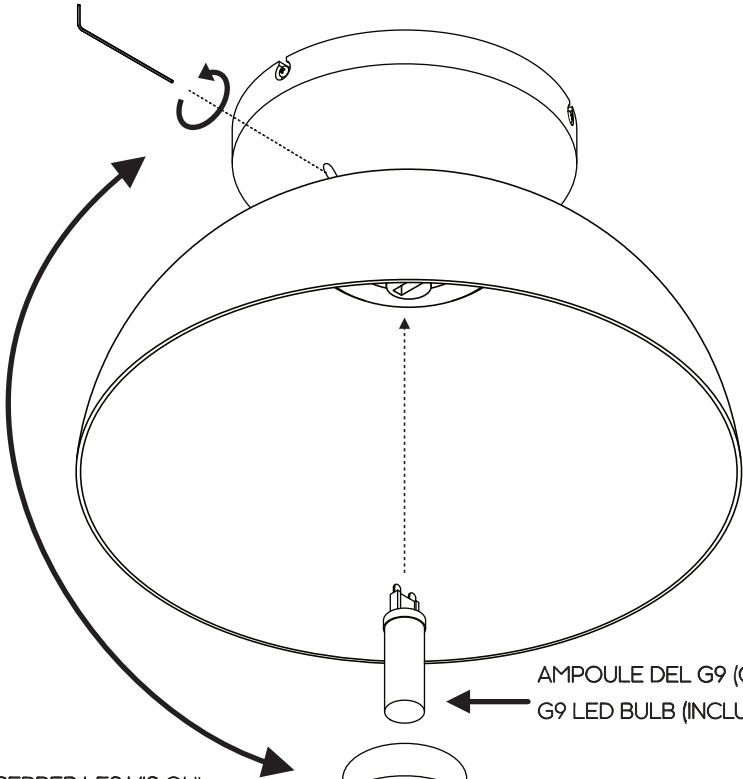

BENEDICT

TUNG
STONE

FABRIQUÉ
AU QUÉBEC

ATTENTION

Couper l'alimentation à partir du disjoncteur et s'assurer que le courant est interrompu avant de commencer. Il est recommandé de faire appel à un électricien certifié pour l'installation.

CAUTION

Turn off power at the circuit breaker and make sure that there is no power before starting. Hiring a certified electrician is recommended for the installation.

VERRE
GLASS

1x

3x

1x

3x

1x

1x

VERRE
GLASS

NE PAS TROP SERRER
DO NOT OVERTIGHTEN

AMPOULE DEL G9 (COMPRISE)
G9 LED BULB (INCLUDED)

TROP SERRER LES VIS QUI
TIENNENT LE COLLET PEUT
ENGENDRER UN BRIS DU GLOBE
DE VERRE

OVERTIGHTENING THE SCREWS
HOLDING THE NECK CAN BREAK
THE GLASS GLOBE