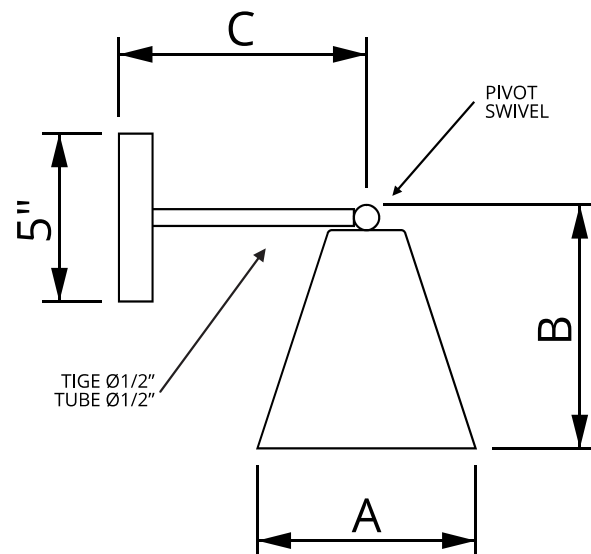

FABRIQUÉ À LA MAIN / HANDMADE

FICHE TECHNIQUE | SPECIFICATION SHEET

PROJET / PROJECT:

DATE DE LIVRAISON SOUHAITÉE:
DESIRED DELIVERY DATE:

QTÉ. / QTY.:

NOTE:

	A	B	C
COP6-M1	6 1/2"	7 1/8"	7 3/4"

ANNEXE | APPENDIX