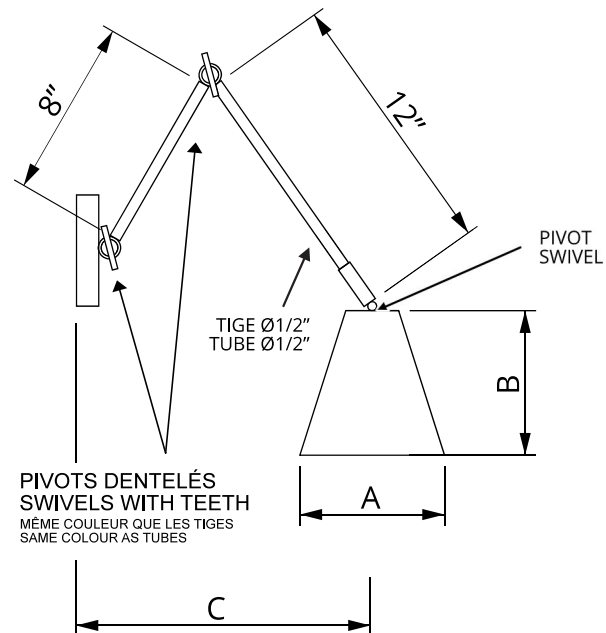

5 ANS / 5 YEARS

FINITION / FINISH:

PEINTURE CUITE  
POWDERCOAT

FABRIQUÉ À LA MAIN / HANDMADE

FICHE TECHNIQUE | SPECIFICATION SHEET

PROJET / PROJECT:

DATE DE LIVRAISON SOUHAITÉE:  
DESIRED DELIVERY DATE:

QTÉ. / QTY.:

NOTE:

	A	B	C
COP6-M8	6 1/2"	6 1/4"	≈14"