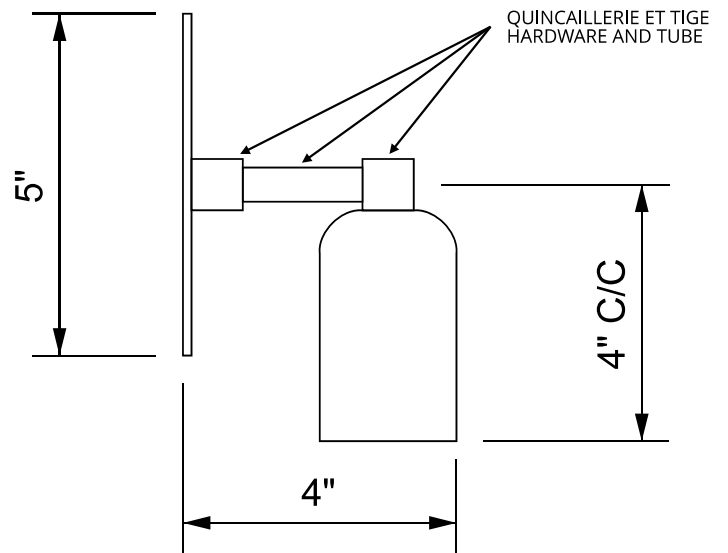

CHATELET

MODÈLE | MODEL

CHA1-M1A

TYPE DE CULOT | TYPE OF SOCKET

GU10 (AMPOULE / BULB : MR16)

COULEUR DE L'ABAT-JOUR EXTÉRIEUR | LAMPSHADE OUTER COLOUR

VOIR ANNEXE / SEE THE APPENDIX

PRÉCISEZ / SPECIFY:

COULEUR QUINCAILLERIE ET TIGE | HARDWARE AND TUBE COLOUR

Q1 NOIR MAT MATTE BLACK	Q2 BLANC MAT MATTE WHITE	Q3 LAITON BRASS
Q4	COULEUR DE L'ABAT-JOUR EXTÉRIEUR OUTER LAMPSHADE COLOUR	

COULEUR DE LA CANOPÉE | CANOPY COLOUR

P1 NOIR MAT MATTE BLACK	P2 BLANC MAT MATTE WHITE	P3 LAITON BRASS
P4	COULEUR DE L'ABAT-JOUR EXTÉRIEUR OUTER LAMPSHADE COLOUR	

CARACTÉRISTIQUES | FEATURES

CERT. UL / cUL:	E487412
VOLTAGE:	120 V
GARANTIE / WARRANTY:	5 ANS / 5 YEARS
FINITION / FINISH:	PEINTURE CUITE POWDERCOAT
FABRIQUÉ À LA MAIN / HANDMADE	

FICHE TECHNIQUE | SPECIFICATION SHEET

PROJET / PROJECT:

DATE DE LIVRAISON SOUHAITÉE:
DESIRED DELIVERY DATE:

QTÉ. / QTY.:

NOTE: