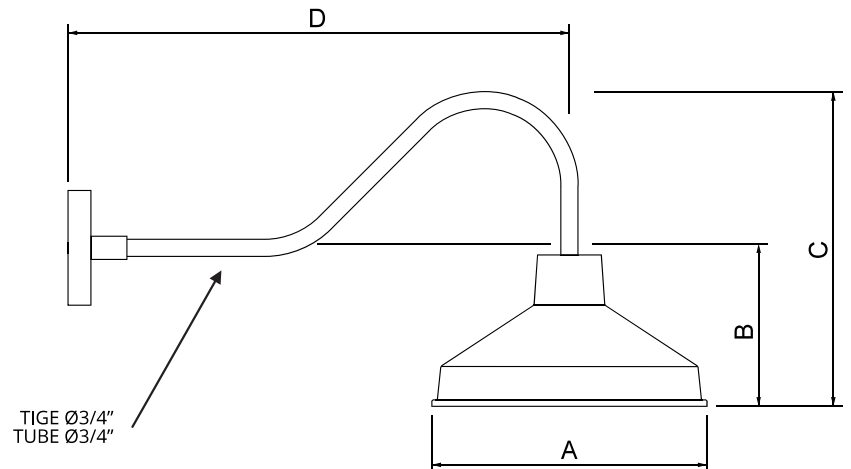

FICHE TECHNIQUE | SPECIFICATION SHEET

PROJET / PROJECT:

DATE DE LIVRAISON SOUHAITÉE:
DESIRED DELIVERY DATE:

QTÉ. / QTY.:

NOTE:

	A	B	C	D
ELE12-T4	12"	7"	13 3/4"	21 7/8"

ANNEXE | APPENDIX

COULEURS DISPONIBLES (PEINTURE CUITE) | AVAILABLE COLOURS (POWDERCOAT)