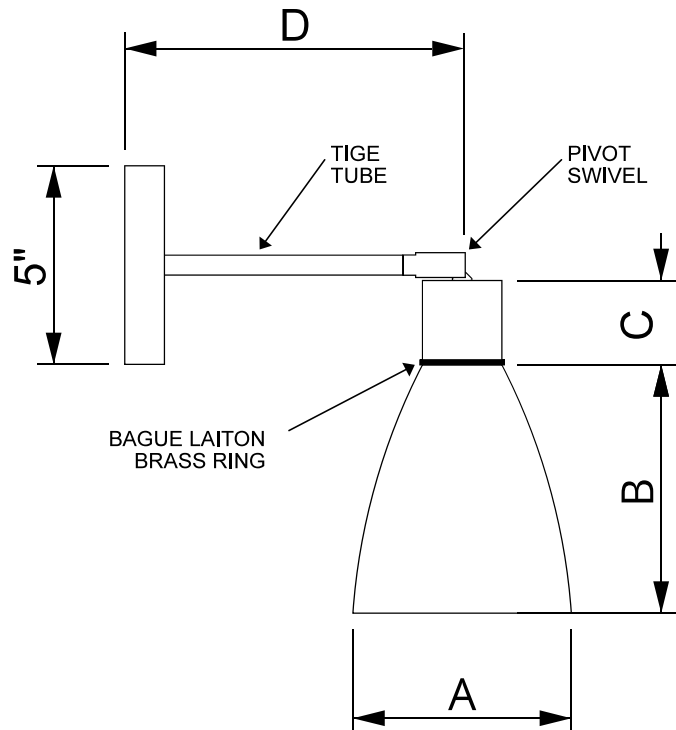

PROJET / PROJECT:

DATE DE LIVRAISON SOUHAITÉE:
DESIRED DELIVERY DATE:

QTÉ. / QTY.:

NOTE:

	A	B	C	D
FCT6M-M1	5 1/2"	6 1/4"	2 1/8"	8 1/2"

ANNEXE | APPENDIX

COULEURS DISPONIBLES (PEINTURE CUITE) | AVAILABLE COLOURS (POWDERCOAT)