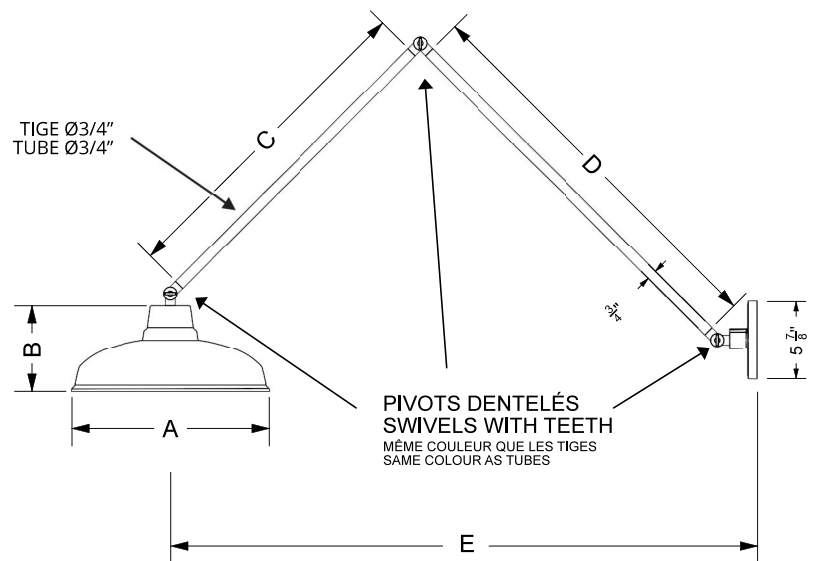

FICHE TECHNIQUE | SPECIFICATION SHEET

PROJET / PROJECT:

DATE DE LIVRAISON SOUHAITÉE:
DESIRED DELIVERY DATE:

QTÉ. / QTY.:

NOTE:

	A	B	C	D	E
LIS15-M12	15"	6 1/2"	25"	30"	≈37"

ANNEXE | APPENDIX

COULEURS DISPONIBLES (PEINTURE CUITE) | AVAILABLE COLOURS (POWDERCOAT)