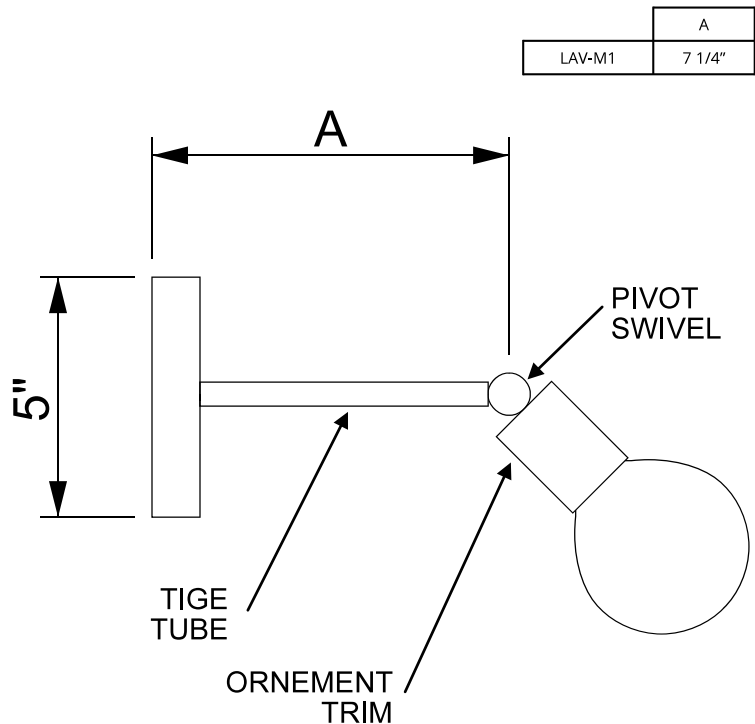

LAVOISIER

MODÈLE | MODEL

LAV-M1

TYPE DE CULOT | SOCKET TYPE

E26

COULEUR DE LA TIGE | TUBE COLOUR

F1 NOIR MAT MATTE BLACK	F2 BLANC MAT MATTE WHITE	F3 LAITON BRASS
F4	PEINTURE CUITE POWDERCOAT	PRÉCISEZ: SPECIFY:

FINITION DE L'ORNEMENT | TRIM FINISH

H1 LAITON BRASS	H2 NICKEL POLI POLISHED NICKEL
H3	MÊME COULEUR QUE LE TIGE SAME AS TUBE COLOUR

FINITION DU PIVOT | SWIVEL FINISH

J1 LAITON BRASS	J2 NICKEL
LES PIVOTS NE PEUVENT PAS ÊTRE PEINTS PIVOTS CANNOT BE PAINTED	

COULEUR DE LA CANOPÉE | CANOPY COLOUR

P1 NOIR MAT MATTE BLACK	P2 BLANC MAT MATTE WHITE	P3 LAITON BRASS
P4	MÊME COULEUR QUE LA(LES) TIGE(S) SAME AS TUBE(S) COLOUR	

CARACTÉRISTIQUES | FEATURES

CERT. UL / cUL:	E487412
VOLTAGE:	120 V
GARANTIE / WARRANTY:	5 ANS / 5 YEARS
FINITION / FINISH:	PEINTURE CUITE POWDERCOAT
FABRIQUÉ À LA MAIN / HANDMADE	

FICHE TECHNIQUE | SPECIFICATION SHEET

PROJET / PROJECT:

DATE DE LIVRAISON SOUHAITÉE:
DESIRED DELIVERY DATE:

QTÉ. / QTY.:

NOTE: