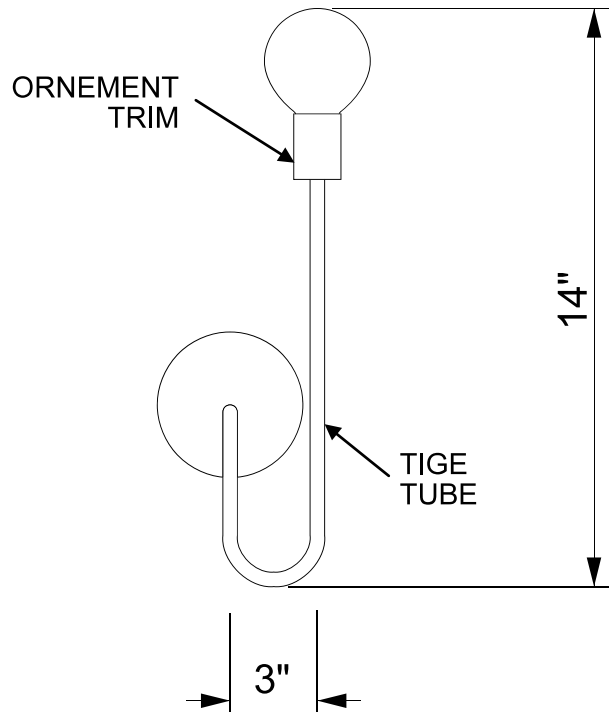

LAVOISIER

MODÈLE | MODEL

LAV-M8

TYPE DE CULOT | SOCKET TYPE

E26

COULEUR DE LA TIGE | TUBE COLOUR

F1 NOIR MAT MATTE BLACK	F2 BLANC MAT MATTE WHITE	F3 LAITON BRASS
F4	PEINTURE CUITE POWDERCOAT	PRÉCISEZ: SPECIFY:

FINITION DE L'ORNEMENT | TRIM FINISH

H1 LAITON BRASS	H2 NICKEL POLI POLISHED NICKEL
H3	MÊME COULEUR QUE LE TIGE SAME AS TUBE COLOUR

COULEUR DE LA CANOPÉE | CANOPY COLOUR

P1 NOIR MAT MATTE BLACK	P2 BLANC MAT MATTE WHITE	P3 LAITON BRASS
P4	MÊME COULEUR QUE LA(LES) TIGE(S) SAME AS TUBE(S) COLOUR	

CARACTÉRISTIQUES | FEATURES

CERT. UL / cUL:	E487412
VOLTAGE:	120 V
GARANTIE / WARRANTY:	5 ANS / 5 YEARS
FINITION / FINISH:	PEINTURE CUITE POWDERCOAT
FABRIQUÉ À LA MAIN / HANDMADE	

FICHE TECHNIQUE | SPECIFICATION SHEET

PROJET / PROJECT:

DATE DE LIVRAISON SOUHAITÉE:
DESIRED DELIVERY DATE:

QTÉ. / QTY.:

NOTE: