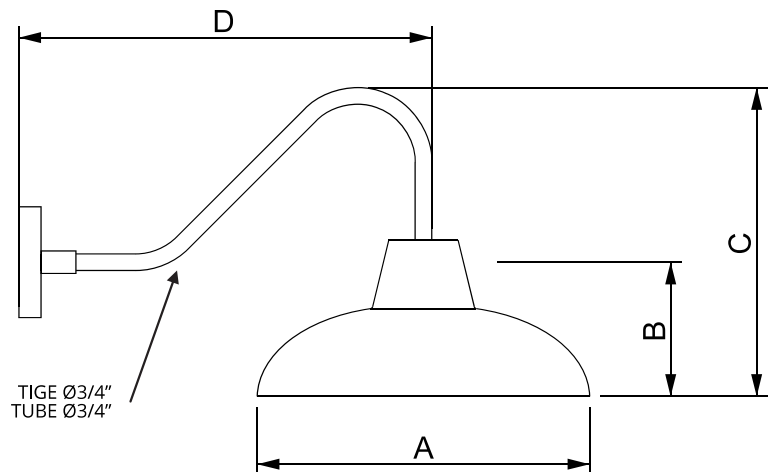

FICHE TECHNIQUE | SPECIFICATION SHEET

PROJET / PROJECT:

DATE DE LIVRAISON SOUHAITÉE:
DESIRED DELIVERY DATE:

QTÉ. / QTY.:

NOTE:

	A	B	C	D
LIS15-T3	15"	6"	14"	18 5/8"

ANNEXE | APPENDIX

COULEURS DISPONIBLES (PEINTURE CUITE) | AVAILABLE COLOURS (POWDERCOAT)