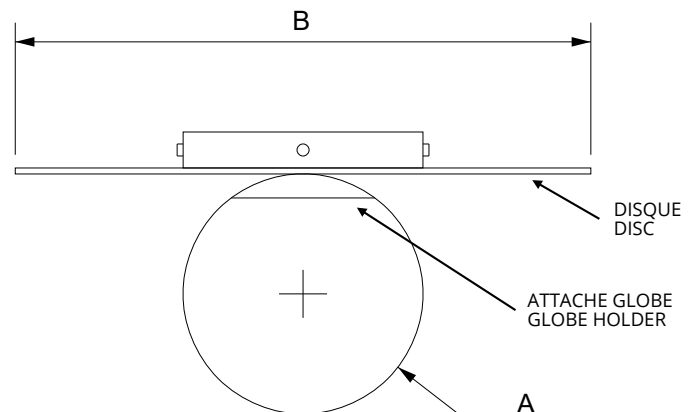

## FICHE TECHNIQUE | SPECIFICATION SHEET

PROJET / PROJECT:

DATE DE LIVRAISON SOUHAITÉE:  
DESIRED DELIVERY DATE:

QTÉ. / QTY.:

NOTE:

	A	B
LOR12	Ø5"	12"

Adaptateur 33-004 incl.