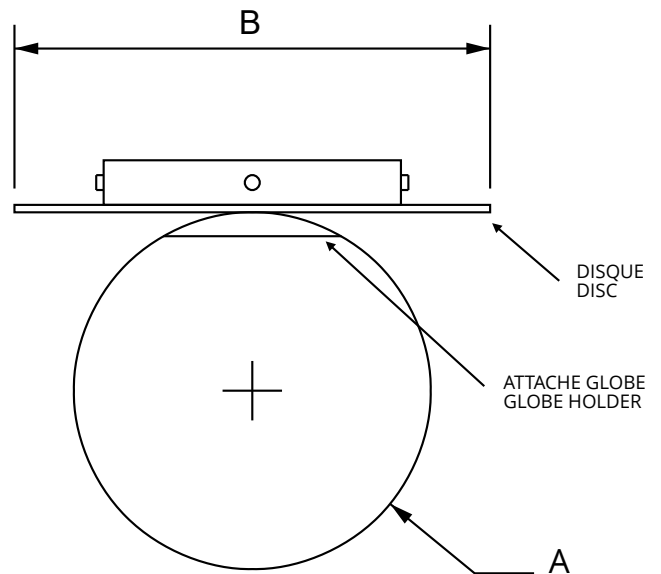

FICHE TECHNIQUE | SPECIFICATION SHEET

PROJET / PROJECT:

DATE DE LIVRAISON SOUHAITÉE:
DESIRED DELIVERY DATE:

QTÉ. / QTY.:

NOTE:

	A	B
LWF6	Ø6"	8"

ANNEXE | APPENDIX

COULEURS DISPONIBLES (PEINTURE CUITE) | AVAILABLE COLOURS (POWDERCOAT)