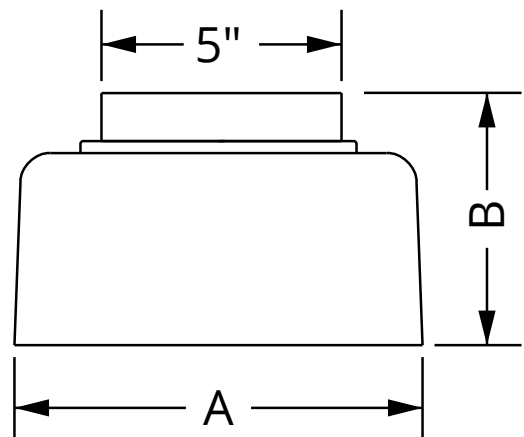

A	B
MLT9P	8 1/2"	6"