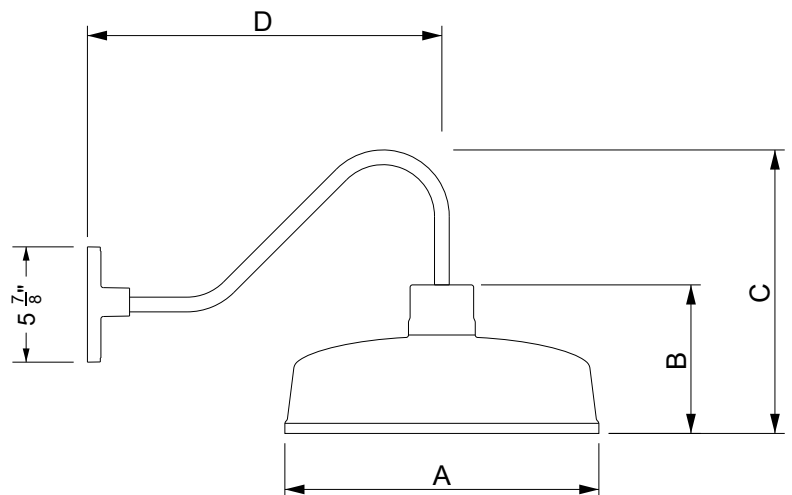

FICHE TECHNIQUE | SPECIFICATION SHEET

PROJET / PROJECT:

DATE DE LIVRAISON SOUHAITÉE:
DESIRED DELIVERY DATE:

QTÉ. / QTY.:

NOTE:

	A	B	C	D
PAU16-T3	16"	7"	14 1/2"	18"

ANNEXE | APPENDIX

COULEURS DISPONIBLES (PEINTURE CUITE) | AVAILABLE COLOURS (POWDERCOAT)