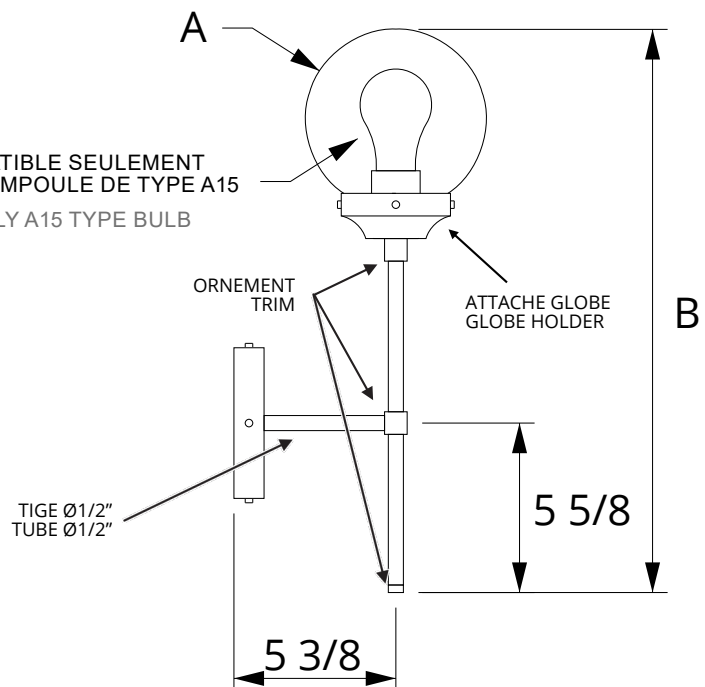

PROJET / PROJECT:

DATE DE LIVRAISON SOUHAITÉE:
DESIRED DELIVERY DATE:

QTÉ. / QTY.:

NOTE:

	A	B
TOC6-M12	Ø6"	18 5/8"

COMPATIBLE SEULEMENT
AVEC AMPOULE DE TYPE A15
FIT ONLY A15 TYPE BULB

ANNEXE | APPENDIX

COULEURS DISPONIBLES (PEINTURE CUITE) | AVAILABLE COLOURS (POWDERCOAT)