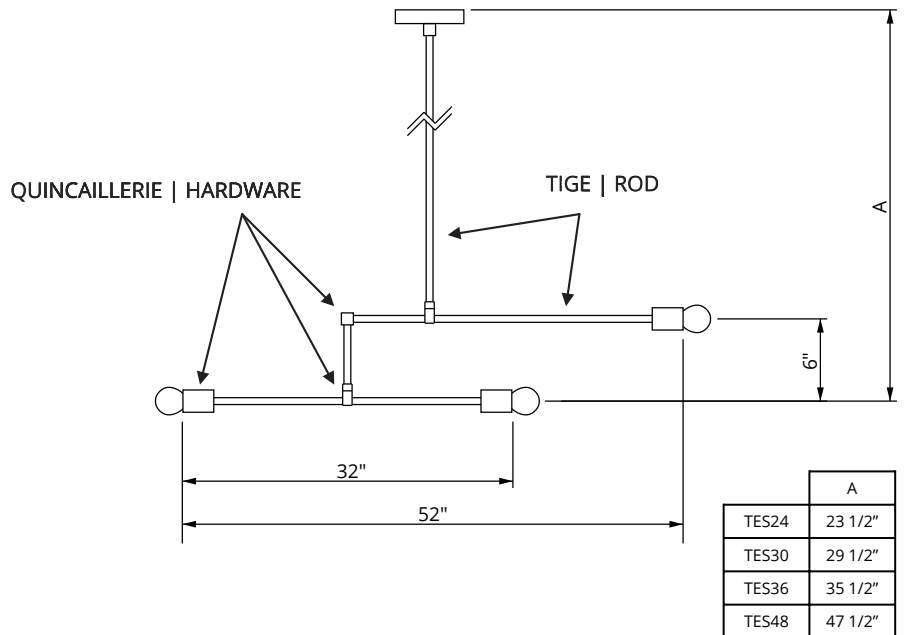

TESLA

MODÈLE | MODEL

TES24 TES30 TES36 TES48

TYPE DE CULOT | SOCKET TYPE

E26 E12

COULEUR DE LA (DES) TIGE(S) | TUBE(S) COLOUR

VOIR ANNEXE / SEE THE APPENDIX

PRÉCISEZ / SPECIFY:

COULEUR DE LA QUINCAILLERIE | HARDWARE COLOUR

Q1 NOIR MAT MATTE BLACK	Q2 BLANC MAT MATTE WHITE	Q3 LAITON BRASS
Q4	COULEUR DE LA TIGE TUBE COLOUR	

CARACTÉRISTIQUES | FEATURES

CERT. UL / cUL:	E487412
VOLTAGE:	120 V
GARANTIE / WARRANTY:	5 ANS / 5 YEARS
FINITION / FINISH:	PEINTURE CUITE POWDERCOAT
FABRIQUÉ À LA MAIN / HANDMADE	

FICHE TECHNIQUE | SPECIFICATION SHEET

PROJET / PROJECT:

DATE DE LIVRAISON SOUHAITÉE:
DESIRED DELIVERY DATE:

QTÉ. / QTY.:

NOTE: