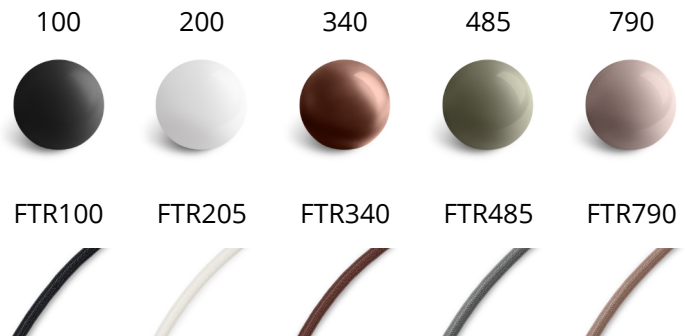

CARACTÉRISTIQUES | FEATURES

CERT. UL / CUL:	E487412
VOLTAGE:	120 V
GARANTIE / WARRANTY:	5 ANS / 5 YEARS
FINITION / FINISH:	PEINTURE CUITE / POWDERCOAT

FABRIQUÉ À LA MAIN / HANDMADE