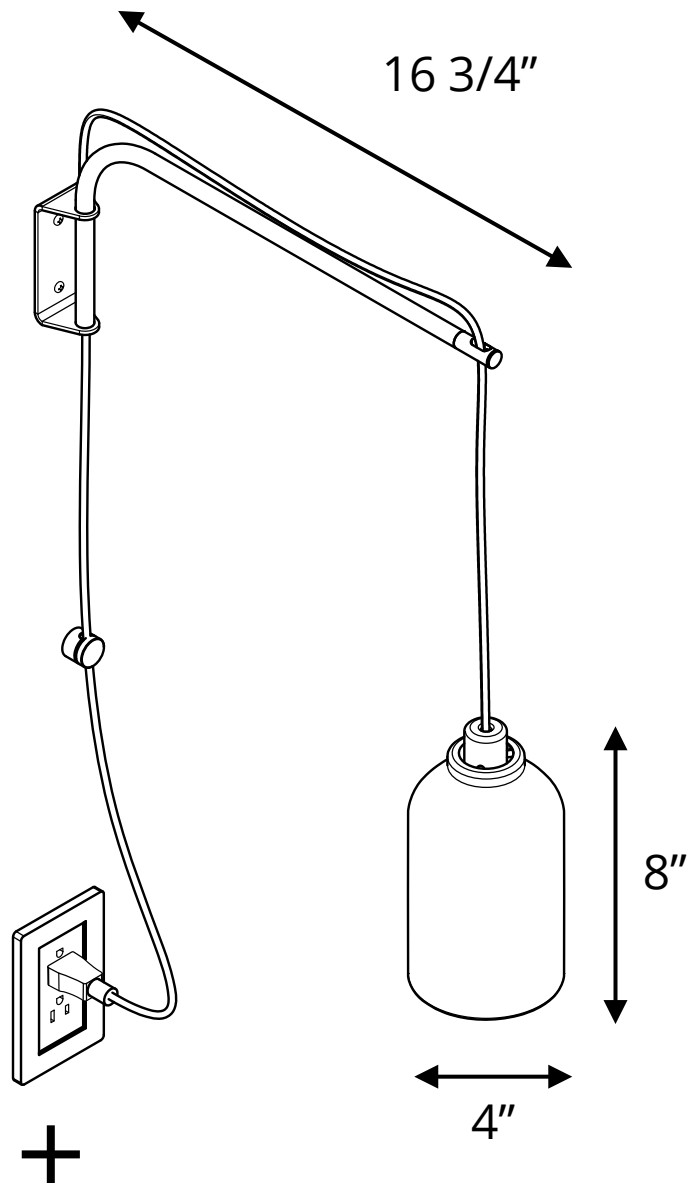

MARGOT

FICHE TECHNIQUE | SPECIFICATION SHEET

PROJET / PROJECT:

DATE DE LIVRAISON SOUHAITÉE:
DESIRED DELIVERY DATE:

QTÉ. / QTY.:

NOTE:

1X INTERRUPTEUR PROGRAMMABLE
PROGRAMMABLE SWITCH