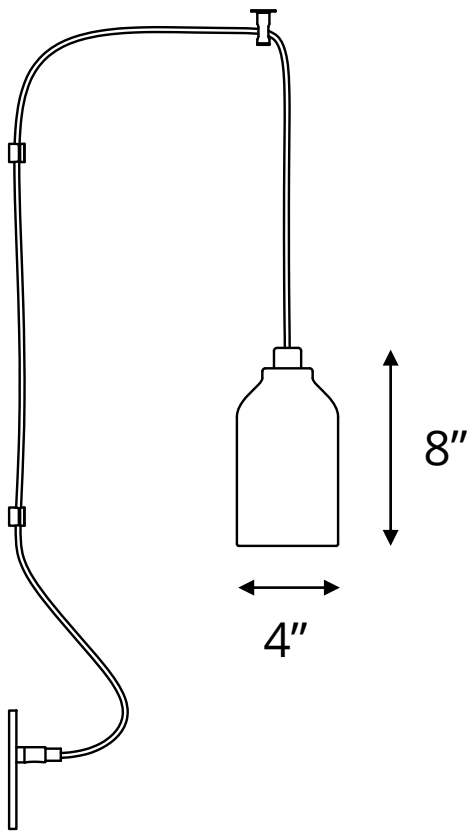

MARGOT

FICHE TECHNIQUE | SPECIFICATION SHEET

PROJET / PROJECT:

DATE DE LIVRAISON SOUHAITÉE:
DESIRED DELIVERY DATE:

QTÉ. / QTY.:

NOTE:

F1 KIT DE MONTAGE PLAFONNIER CEILING MOUNT KIT